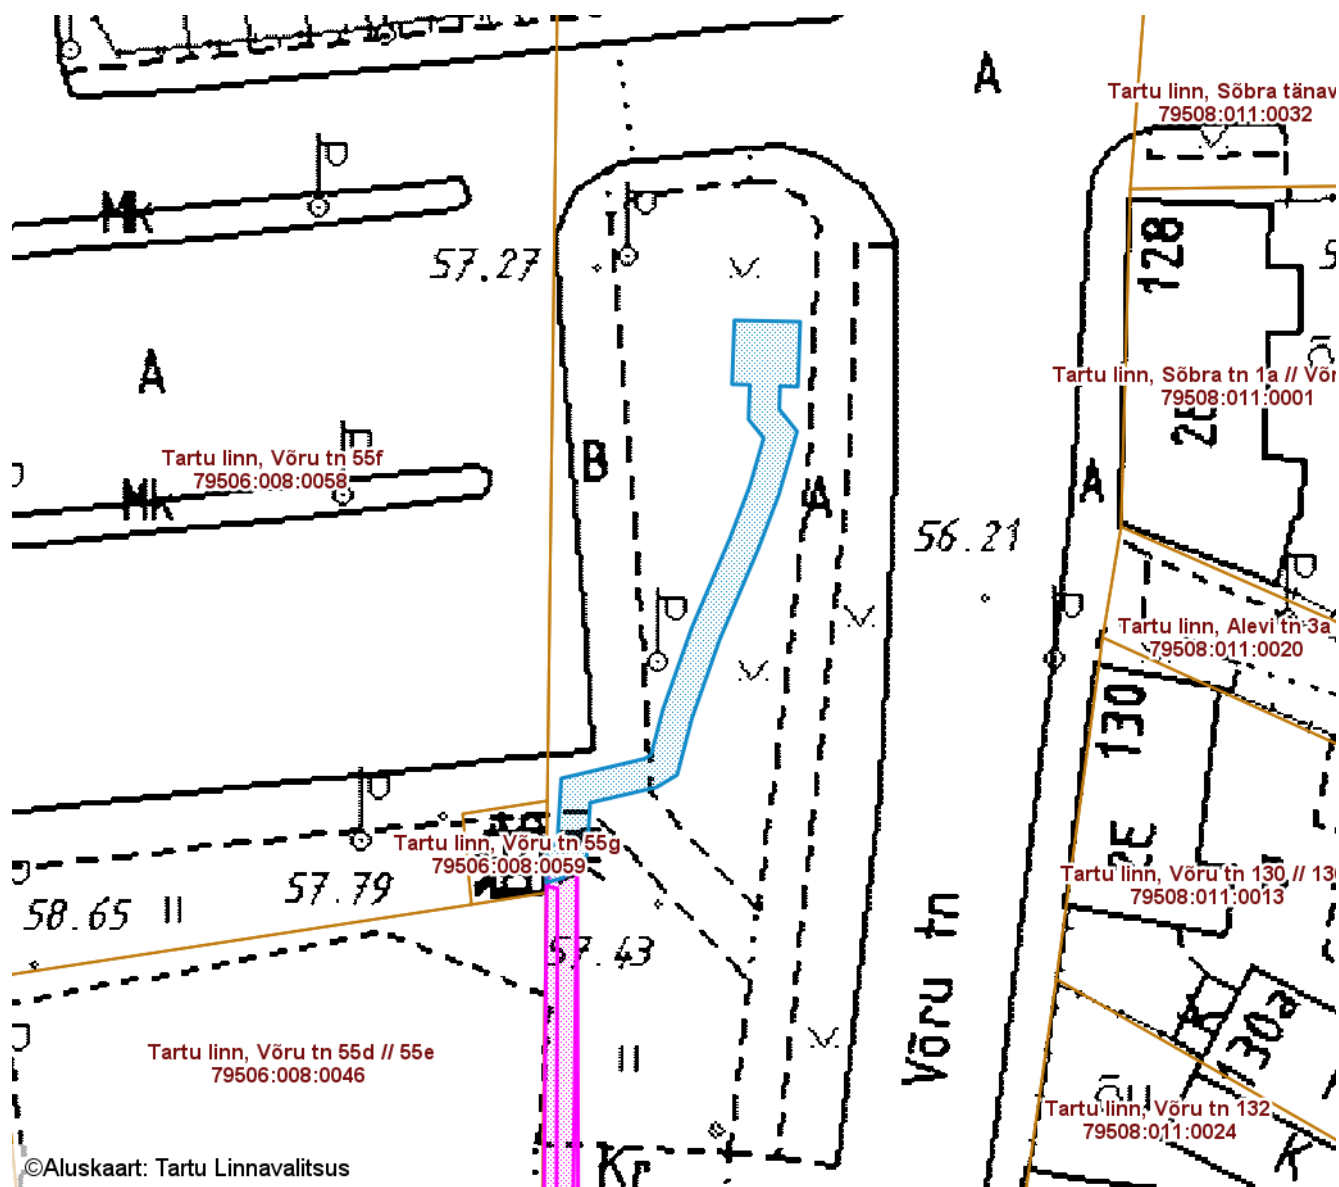

ISIKLIKU KASUTUSÕIGUSEGA KOORMATAVA  
ALA SKEEM

Tartu linn, Võru tänav T55 (79508:015:0021)

M 1 : 500

— Isikliku kasutusõigusega seatav  
maa-ala 97 m<sup>2</sup>  
(0,4 kV maakaabelliin, liitumiskilp)

— Olemasolevad piirangud ja  
isiklikud kasutusõigused

Koostas: **Sandra Simson**

Nr	X	Y	Nr	X	Y
1	6472601.50	659200.88	17	6472634.22	659217.49
2	6472603.57	659200.90	18	6472634.26	659216.31
3	6472604.18	659201.60	19	6472632.74	659216.26
4	6472608.36	659201.85	20	6472631.26	659217.44
5	6472609.65	659207.35	21	6472627.07	659216.23
6	6472609.91	659207.79	22	6472623.53	659214.88
7	6472612.92	659208.57	23	6472617.55	659212.33
8	6472618.28	659210.47	24	6472612.33	659210.49
9	6472624.21	659213.00	25	6472608.60	659209.52
10	6472627.71	659214.33	26	6472607.78	659208.16
11	6472630.82	659215.23	27	6472606.75	659203.76
12	6472632.07	659214.23	28	6472603.26	659203.55
13	6472634.35	659214.32	29	6472601.77	659201.95
14	6472634.38	659213.14			
15	6472638.60	659213.30			
16	6472638.51	659217.64			